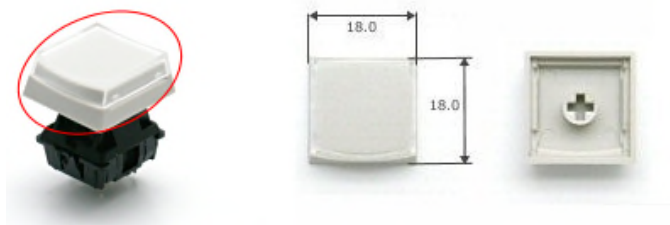

令和2年2月20日

お客様各位

キートップ仕様変更及び販売終息のご案内

拝啓、貴社ますますご清栄のこととお喜び申し上げます。平素は弊社製品に格別なるご愛顧を賜り、厚くお礼を申し上げます。

ご使用を頂いております MX スイッチ BC キートップ 1x1 倍キー(白)を製造上の都合により、成形金型及び材料メーカーの変更を致しました。また、変更に伴い BC キートップ 1x1 倍キー(黒)、WVBC1x2 倍キー(白, 黒)、WHBC1x2 倍キー(白, 黒)、4WBC2x2 倍キー(白)を在庫限りで販売を終息とさせていただきます。

ご迷惑をお掛けし大変申し訳ございませんが、何卒ご了承頂きます様よろしくお願い申し上げます。

◆ 仕様変更：1x1 倍 BC キートップ ※スイッチ上部取り付け部

1x1 倍キートップ

1x1 倍キートップ LED

キートップ外形上の寸法違いは御座いません。これまで取り付け MX スイッチへ同様に取付が行えます。外観はキートップのベースの色見及びクリアカバーの表面シボ具合が若干異なります。また、新旧キートップのベース&カバーの組合せを変えない(混在させない)で下さい。組合せ具合が異なり、後にクラック等が発生する恐れがあります。