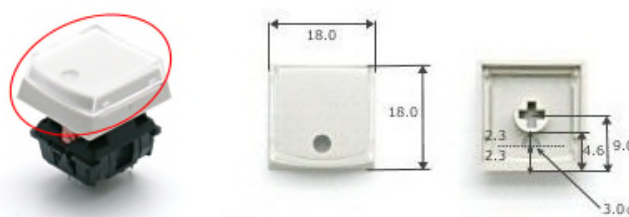

令和2年2月20日

お客様各位

キートップ仕様変更及び販売終息のご案内

拝啓、貴社ますますご清栄のこととお喜び申し上げます。平素は弊社製品に格別なるご愛顧を賜り、厚くお礼を申し上げます。

ご使用を頂いております MX スイッチ BC キートップ 1x1 倍キー(白)を製造上の都合により、成形金型及び材料メーカーの変更を致しました。また、変更に伴い BC キートップ 1x1 倍キー(黒)、WVBC1x2 倍キー(白, 黒)、WHBC1x2 倍キー(白, 黒)、4WBC2x2 倍キー(白)を在庫限りで販売を終息とさせていただきます。

ご迷惑をお掛けし大変申し訳ございませんが、何卒ご了承頂きます様よろしくお願い申し上げます。

◆ 仕様変更：1x1 倍 BC キートップ ※スイッチ上部取り付け部

1x1 倍キートップ

1x1 倍キートップ LED

キートップ外形上の寸法違いは御座いません。これまで取り付け MX スイッチへ同様に取付が行えます。外観はキートップのベースの色見及びクリアカバーの表面シボ具合が若干異なります。また、新旧キートップのベース&カバーの組合せを変えない(混在させない)で下さい。組合せ具合が異なり、後にクラック等が発生する恐れがあります。